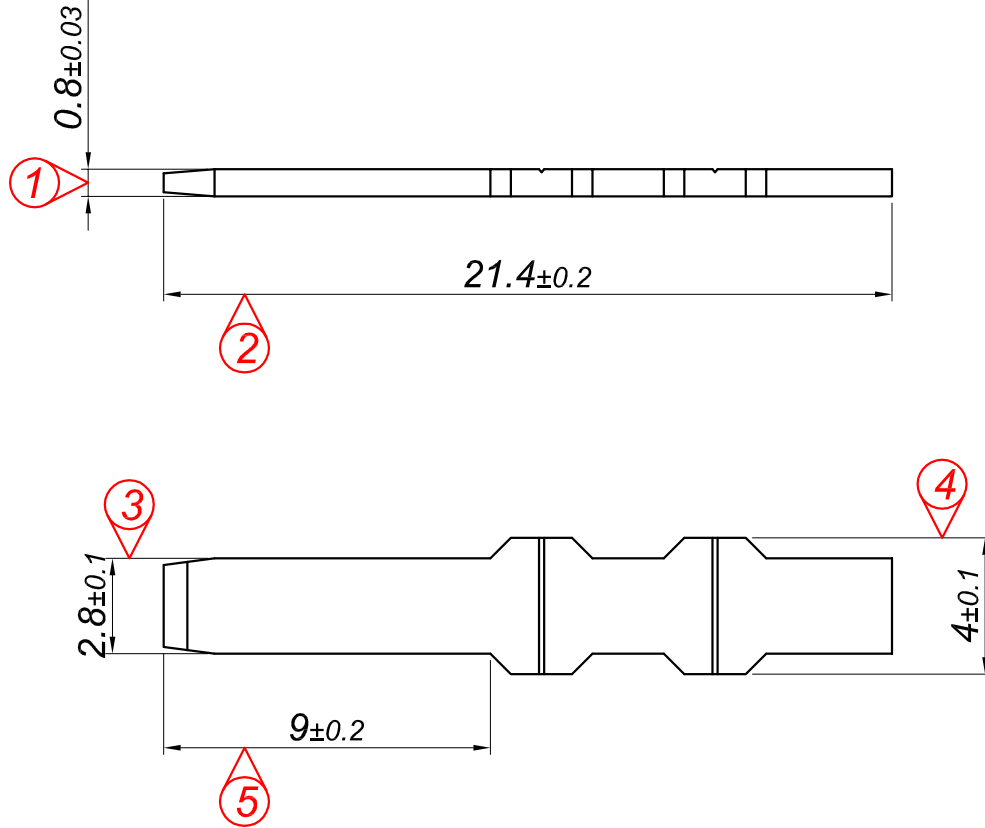

PARÇA KODU PART CODE	PARÇA ADI PART NAME	s ÖLÇÜSÜ (KALINLIK) s MEASURE (THICKNESS)	Malzeme Material	Kaplama / Coating		
				SN	AG	Nİ
TE 2303 DP	DÜZ ERKEK FEDERLİ TERMİNAL =DP=	-----	(CuZn30) Pirinç / Brass	-	-	-
TE 2303 DPK	DÜZ ERKEK FEDERLİ TERMİNAL =DPK=	-----	(CuZn30) Pirinç / Brass	+	-	-
TE 2303 DPN	DÜZ ERKEK FEDERLİ TERMİNAL =DPN=	-----	(CuZn30) Pirinç / Brass	-	-	+

Resim üzerinden ölçü almayınız  
do not measure on drawing

Perspektif  
Perspective

Tarih / Date	14.11.2012	İmza / Signature	Ölçek / Scale			
Çizen / Desing	M.Yağcı		5 / 1			
Onay / Approval	S.Gölcük		No		Değişiklik / Revision	Tarih/Date
	Parça Adı: Part Name	DÜZ ERKEK FEDERLİ TERMİNAL		Parça Kodu: Part Code	TE 2303	